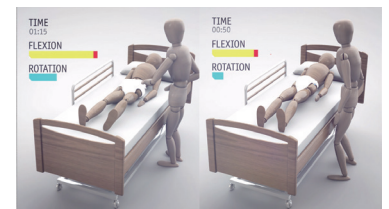

●お問い合わせ先

TENA 製品に関するお問い合わせにお答えします。

TENA
お客様相談室

テナ ゴーハロー
0120-107-586
月曜～金曜 (土・日・祝日を除く)

製品切替案内を
ご確認ください

製品のあて方を
動画で紹介

●販売店

ユニ・チャーム メンリッケ株式会社

〒107-0051 東京都港区元赤坂 1-5-12

TEL 03-5772-0190 (代表) FAX 03-5772-0191 (代表)

tena.co.jp